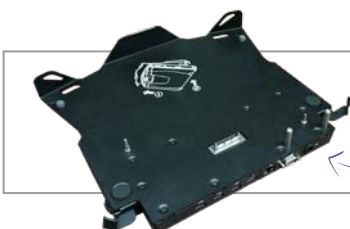

Optionale Dockingstation für 1431S

Artikel-Nr.: 1481104