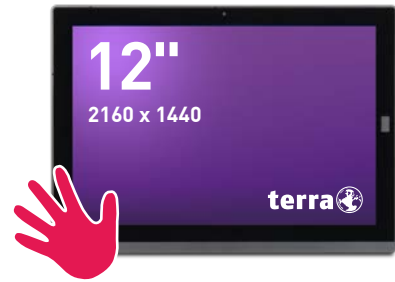

Produktübersicht PAD

NEU